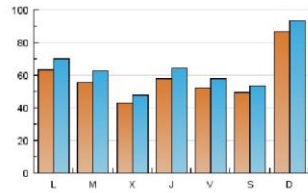

4. Gráficas (Nacional e Internacional)

4.1 Por día de la semana (promedio)

N. únicos / Visitas (x 100)