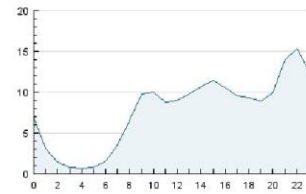

### 3. Por día del mes (Nacional e Internacional)

Día	N. únicos	Visitas	Páginas	Día	N. únicos	Visitas	Páginas	Día	N. únicos	Visitas	Páginas
1	4.287	4.679	5.977	11	9.223	10.516	15.667	21	3.433	3.813	5.069
2	11.202	11.852	14.342	12	5.684	6.352	8.411	22	2.265	2.493	3.203
3	6.081	6.522	8.228	13	6.178	6.772	9.064	23	2.704	3.020	4.012
4	3.394	3.806	5.179	14	6.564	7.087	9.215	24	6.258	7.201	9.208
5	3.103	3.525	4.882	15	5.702	6.086	7.474	25	5.899	6.565	8.342
6	7.282	8.050	10.533	16	4.973	5.534	7.180	26	4.347	4.873	6.445
7	6.435	7.156	9.322	17	4.392	4.852	6.522	27	4.319	4.794	6.237
8	7.040	7.581	9.465	18	3.739	4.243	5.637	28	4.483	5.034	6.667
9	18.237	19.324	23.188	19	3.996	4.425	6.125	29	5.296	5.789	7.228
10	8.558	9.348	12.200	20	5.330	6.177	8.308	30	6.147	7.030	8.991

##### 4.1 Por día de la semana (promedio)

N. únicos / Visitas (x 100)

Páginas (x 100)

##### 4.2 Por franja horaria (promedio)

Visitas (x 1000)

Páginas (x 1000)