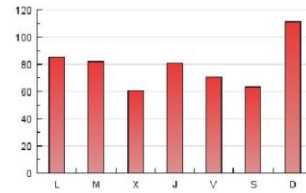

### 3. Por día del mes (Nacional e Internacional)

Día	N. únicos	Visitas	Páginas	Día	N. únicos	Visitas	Páginas	Día	N. únicos	Visitas	Páginas
1	4.287	4.679	5.977	11	9.223	10.516	15.667	21	3.433	3.813	5.069
2	11.202	11.852	14.342	12	5.684	6.352	8.411	22	2.265	2.493	3.203
3	6.081	6.522	8.228	13	6.178	6.772	9.064	23	2.704	3.020	4.012
4	3.394	3.806	5.179	14	6.564	7.087	9.215	24	6.258	7.201	9.208
5	3.103	3.525	4.882	15	5.702	6.086	7.474	25	5.899	6.565	8.342
6	7.282	8.050	10.533	16	4.973	5.534	7.180	26	4.347	4.873	6.445
7	6.435	7.156	9.322	17	4.392	4.852	6.522	27	4.319	4.794	6.237
8	7.040	7.581	9.465	18	3.739	4.243	5.637	28	4.483	5.034	6.667
9	18.237	19.324	23.188	19	3.996	4.425	6.125	29	5.296	5.789	7.228
10	8.558	9.348	12.200	20	5.330	6.177	8.308	30	6.147	7.030	8.991

#### 4. Gráficas (Nacional)

##### 4.1 Por día de la semana (promedio)

N. únicos / Visitas (x 100)

Páginas (x 100)

### Duración Página Vista:

Tiempo acumulado en segundos de todas las páginas vistas (en visitas de dos o más páginas vistas), dividido por el número total de páginas vistas.