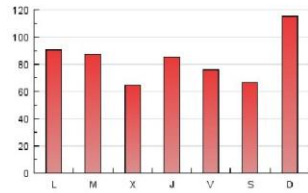

#### 2. Secciones (Nacional)

	PAGINAS	%
HOME	0	0 %
RESTO	239.028	100.00 %

#### 3. Por día del mes (Nacional)

Día	N. únicos	Visitas	Páginas	Día	N. únicos	Visitas	Páginas	Día	N. únicos	Visitas	Páginas
1	4.077	4.466	5.741	11	8.738	10.001	14.930	21	3.201	3.571	4.720
2	10.784	11.426	13.846	12	5.384	6.044	7.972	22	2.086	2.309	2.965
3	5.604	6.034	7.587	13	5.778	6.346	8.471	23	2.476	2.777	3.715
4	3.109	3.513	4.692	14	6.015	6.507	8.479	24	5.985	6.909	8.775
5	2.855	3.263	4.485	15	5.271	5.640	6.964	25	5.584	6.238	7.840
6	7.012	7.769	10.162	16	4.767	5.310	6.911	26	4.080	4.599	6.038
7	6.098	6.809	8.880	17	4.138	4.589	6.134	27	3.957	4.423	5.797
8	6.764	7.299	9.115	18	3.503	3.996	5.259	28	4.189	4.725	6.274
9	17.741	18.806	22.544	19	3.784	4.200	5.742	29	4.951	5.442	6.784
10	8.082	8.853	11.549	20	5.067	5.895	7.962	30	5.897	6.775	8.695

4. Gráficas (Nacional e Internacional)

4.1 Por día de la semana (promedio)

N. únicos / Visitas (x 100)

Páginas (x 100)

4.2 Por franja horaria (promedio)

Visitas (x 1000)

Páginas (x 1000)

4.3 Por meses