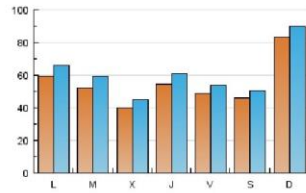

4. Gráficas (Nacional)

4.1 Por día de la semana (promedio)

N. únicos / Visitas (x 100)